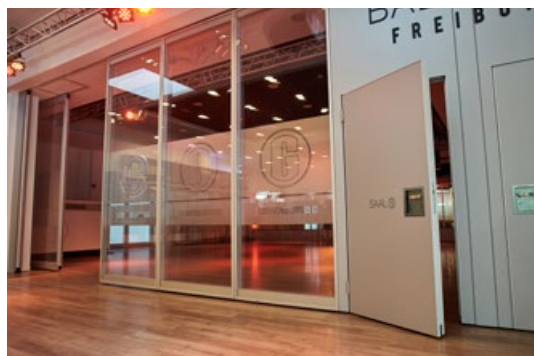

Spiegel – in der Tanzschule ein Muss

Damit die Teilnehmer ihre Bewegungen gut kontrollieren können, sind Spiegel in Tanzschulen unverzichtbar. Das Trennwandsystem Variflex bietet Spiegelelemente, deren Kanten durch ein umlaufendes Profil bestens geschützt

sind. Im Hinblick auf die Raumakustik empfiehlt sich eine Kombination aus Spiegeln und schallabsorbierenden Oberflächen etwa Trennwänden mit DORMAcoustic Oberflächen.

Individuell zugeschnittene Trennwandlösungen

Wünschen Sie sich mehr Freiräume in Ihrer Raumplanung? Dann lassen Sie sich kostenlos beraten und finden Sie die perfekte Lösung – passend zu Ihrem Anspruch, Ihren räumlichen Gegebenheiten und Ihrem Geschmack. Neben der Planung und Konstruktion bietet DORMA Hüppe einen kompetenten Service für den nachhaltigen Betrieb Ihres Raumtrennsystems. Sprechen Sie uns einfach an. Wir sind für Sie da.